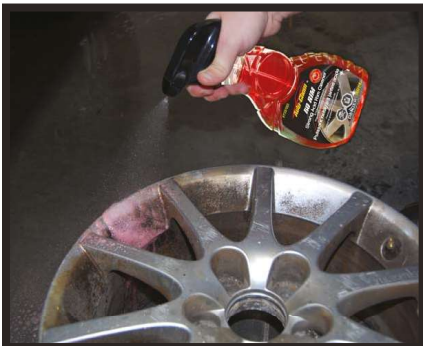

Instructions :

Mouiller au préalable la surface à nettoyer avec de l'eau et vaporiser le HD RIM directement sur les jantes. Attendez une minute avant de rincer avec un puissant jet d'eau. Essuyer avec un linge. Lorsque les jantes sont très souillées, appliquer le produit et frotter avec une brosse à roue. Rincer avec un puissant jet d'eau. Ne pas laisser sécher sur la surface.

REMARQUE : Procéder une roue à la fois pour ne pas laisser le produit trop longtemps sur les roues. Faites-en d'abord l'essai sur une surface peu apparente. Si le fini de la jante change d'apparence ou si toute autre réaction négative se produit, n'utilisez pas ce produit.

Ne pas appliquez ce produit sur des surfaces tièdes ou chaudes. Ne laissez pas le produit sécher sur la surface. Ne pas appliquez ce produit sur des roues dont le revêtement incolore est fissuré ou écaillé car il pourrait décolorer les roues. Ne pas appliquez sur des roues en aluminium poli, jantes d'après-marché ou anodisées, car un fini terne et mat pourrait en résulter.